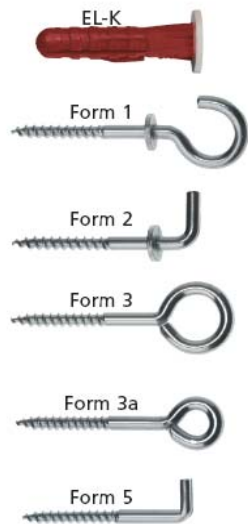

ДЮБЕЛ EL С КУКА

Дюбел кука **EL** с бяла капачка. Класически продукт на **TOX**. Според нуждите се дават с различни видове тип кука и тип пръстен. Те са пригодени един към друг. Качествените продукти на **TOX** закрепват здраво.

Технически характеристики

Typ/ Form	EL-K		 d_o	h_1 \geq mm	h_{ef} \geq mm
H-EL					
Form 1, 2, 3, 3a, 5	8/41	5,0	8	50	41

Препоръчително натоварване - $F_{empf.}$ [kN]

H-EL	Form 1/ 3/ 3a	Form 2/ 5				
	\geq C 12/15	0,40 ¹⁾	0,60 ²⁾			